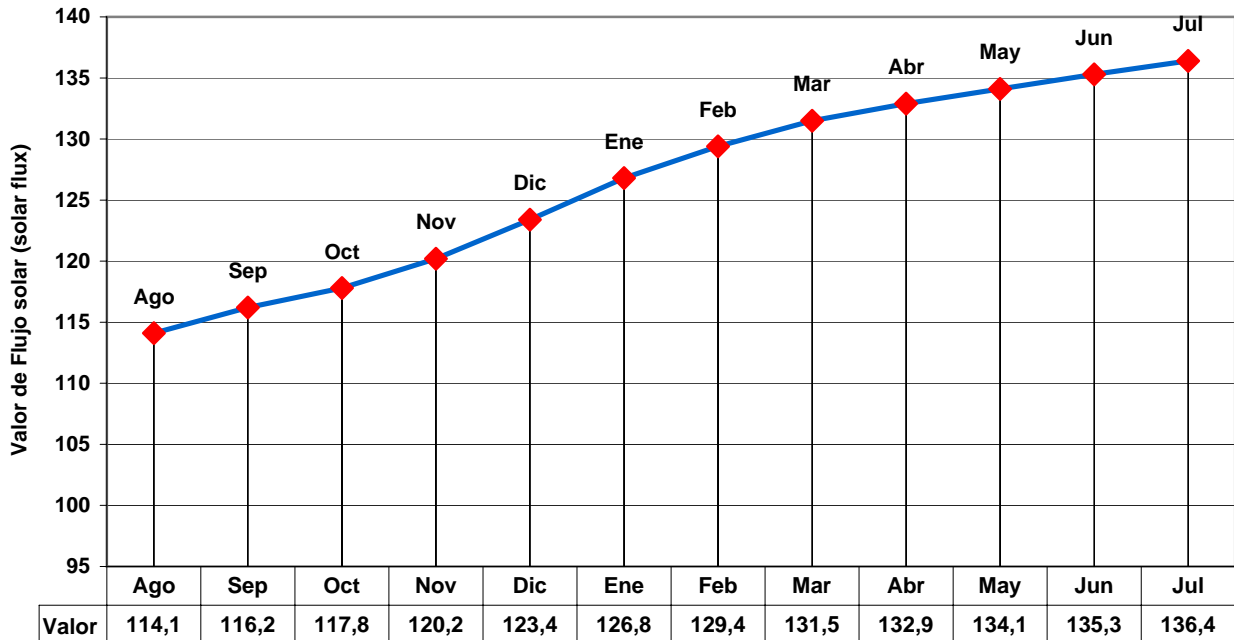

Tabla de Propagación anual Periodo 2011-2012

Fuente: Space Weather Prediction Center (SWC). Ago-09-2011

Enrique A. Wembagher LU8EFF <http://www.qrz.com/callsign/LU8EFF>
<http://espanol.groups.yahoo.com/group/Tabla-Prop/>